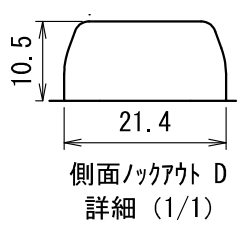

側面ロックアウト A 詳細 (1/1)      側面ロックアウト B 詳細 (1/1)      側面ロックアウト C 詳細 (1/1)

側面ロックアウト D 詳細 (1/1)

種類	個数	適合モジュール
側面ロックアウト A	4	1~3号モジュール
側面ロックアウト B	2	1~2号モジュール
側面ロックアウト C	2	1~2号モジュール
側面ロックアウト D	2	1~3号モジュール

品番	色	H
MSB-F1SS	モダンホワイト	26
MSB-F1SSW	ホワイト	
MSB-F1SSLS	ライトサント	
MSB-F1SSDS	ダークサント	
MSB-F1S	モダンホワイト	33
MSB-F1SW	ホワイト	
MSB-F1SLS	ライトサント	
MSB-F1SDS	ダークサント	38
MSB-F1W	ホワイト	
MSB-F1LS	ライトサント	
MSB-F1DS	ダークサント	

※ロックアウト(Dを除く)は、ナイフで切込みを入れると簡単に折り取れます。取り除いた後は、ナイフ等でバリ処理を行って下さい。

符号	名称	材質	個数	備考
5	カバー	難燃ABS	2	
4	六角ナット	C2800	2	M4
3	ナットボス	難燃ABS	2	
2	十字穴付き皿小ねじ	SWRM	2	M4×12 光沢メーテめつき
1	本体	難燃ABS	1	—

製品仕様図		
尺度	品名	モジュール用スイッチボックス (Fタイプ)
2/3	品名	MSB-F1__
第三角法	図番	ML27871H3