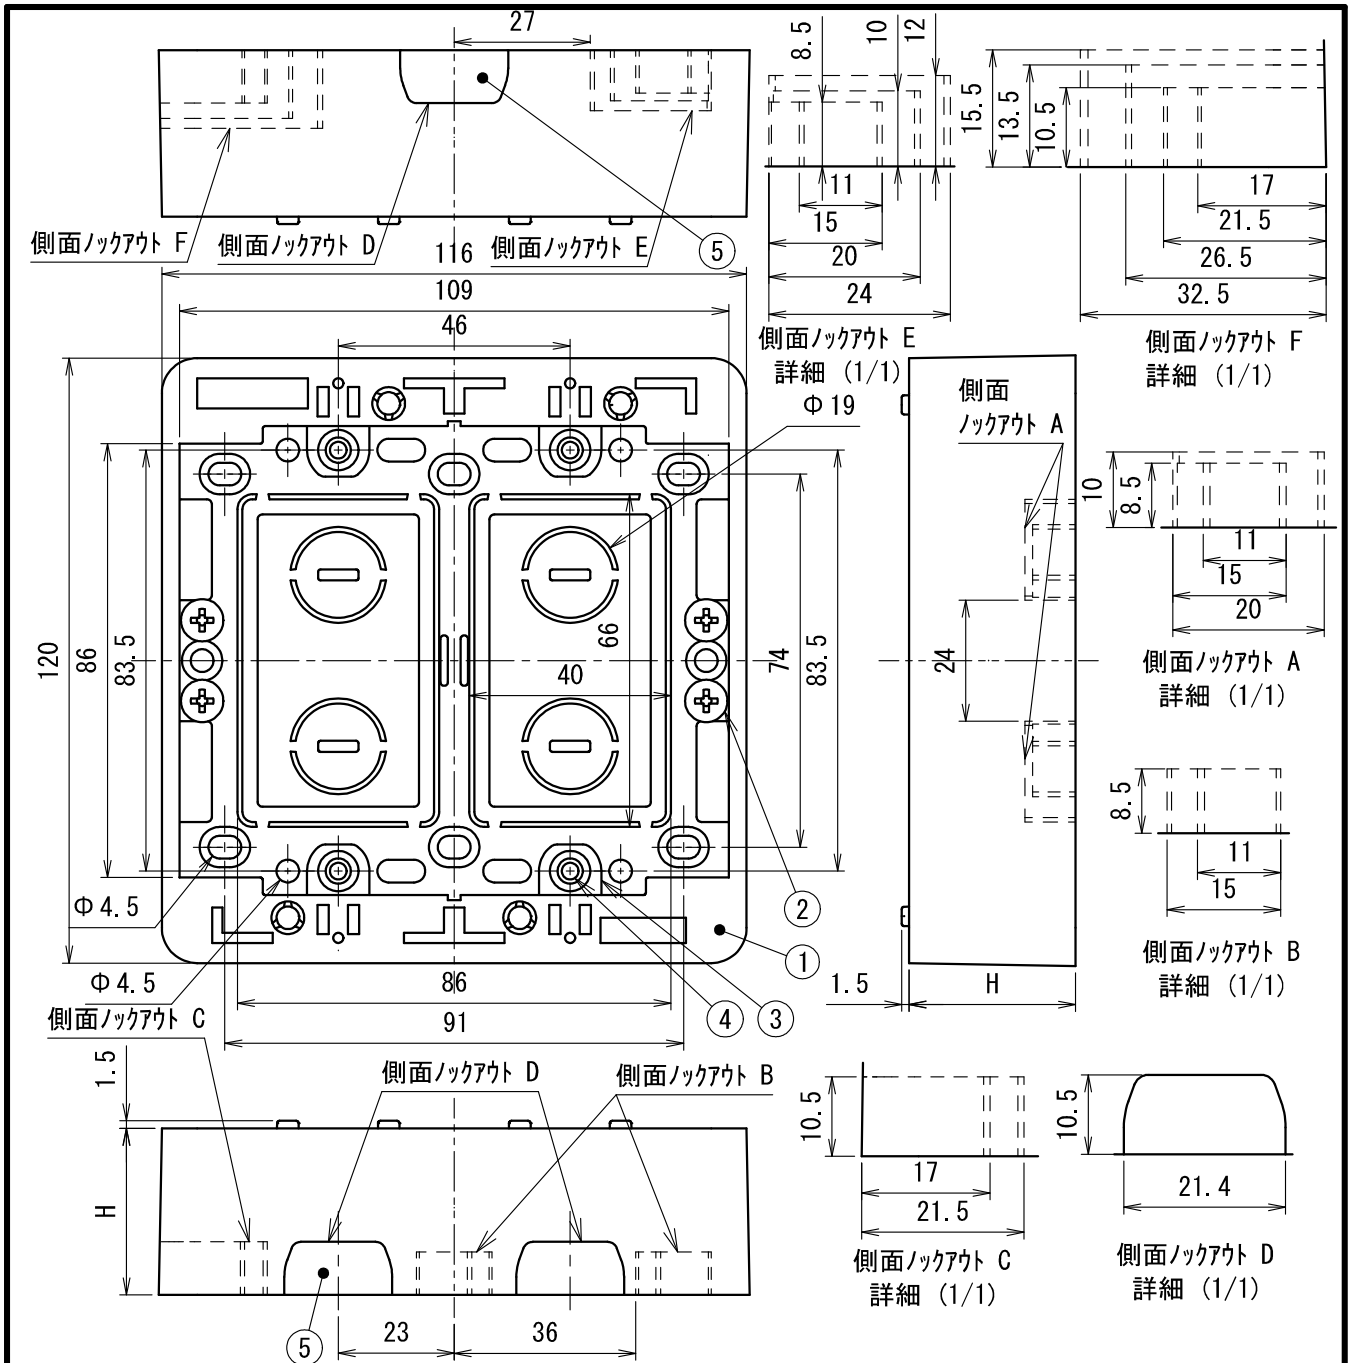

側面ロックアウト A 詳細 (1/1)      側面ロックアウト B 詳細 (1/1)      側面ロックアウト C 詳細 (1/1)

側面ロックアウト D 詳細 (1/1)

種類	個数	適合モジュール
側面ロックアウト A	4	1~3号モジュール
側面ロックアウト B	2	1~2号モジュール
側面ロックアウト C	2	1~2号モジュール
側面ロックアウト D	2	1~3号モジュール

品番	色	H
MSB-F1SS	モダンホワイト	26
MSB-F1SSW	ホワイト	
MSB-F1SSLS	ライトサント	
MSB-F1SSDS	ダークサント	
MSB-F1S	モダンホワイト	33
MSB-F1SW	ホワイト	
MSB-F1SLS	ライトサント	
MSB-F1SDS	ダークサント	38
MSB-F1W	ホワイト	
MSB-F1LS	ライトサント	
MSB-F1DS	ダークサント	

※ロックアウト(Dを除く)は、ナイフで切込みを入れると簡単に折り取れます。取り除いた後は、ナイフ等でバリ処理を行って下さい。

符号	名称	材質	個数	備考
5	カバー	難燃ABS	2	
4	六角ナット	C2800	2	M4
3	ナットボス	難燃ABS	2	
2	十字穴付き皿小ねじ	SWRM	2	M4×12 光沢メーテめつき
1	本体	難燃ABS	1	—

製品仕様図		
尺度	品名	モジュール用スイッチボックス (Fタイプ)
2/3	品名	MSB-F1__
第三角法	図番	ML27871H3

**未来工業株式会社**

種類	個数	適合モル
側面ノックアウト A	4	1~3号モル
側面ノックアウト B	2	1~2号モル
側面ノックアウト C	1	1~2号モル
側面ノックアウト D	3	1~3号モル
側面ノックアウト E	1	1~4号モル
側面ノックアウト F	1	1~4号モル

品番	色	H (mm)
MSB-F2S	モダンホワイト	33
MSB-F2SW	ホワイト	33
MSB-F2	モダンホワイト	38
MSB-F2W	ホワイト	38