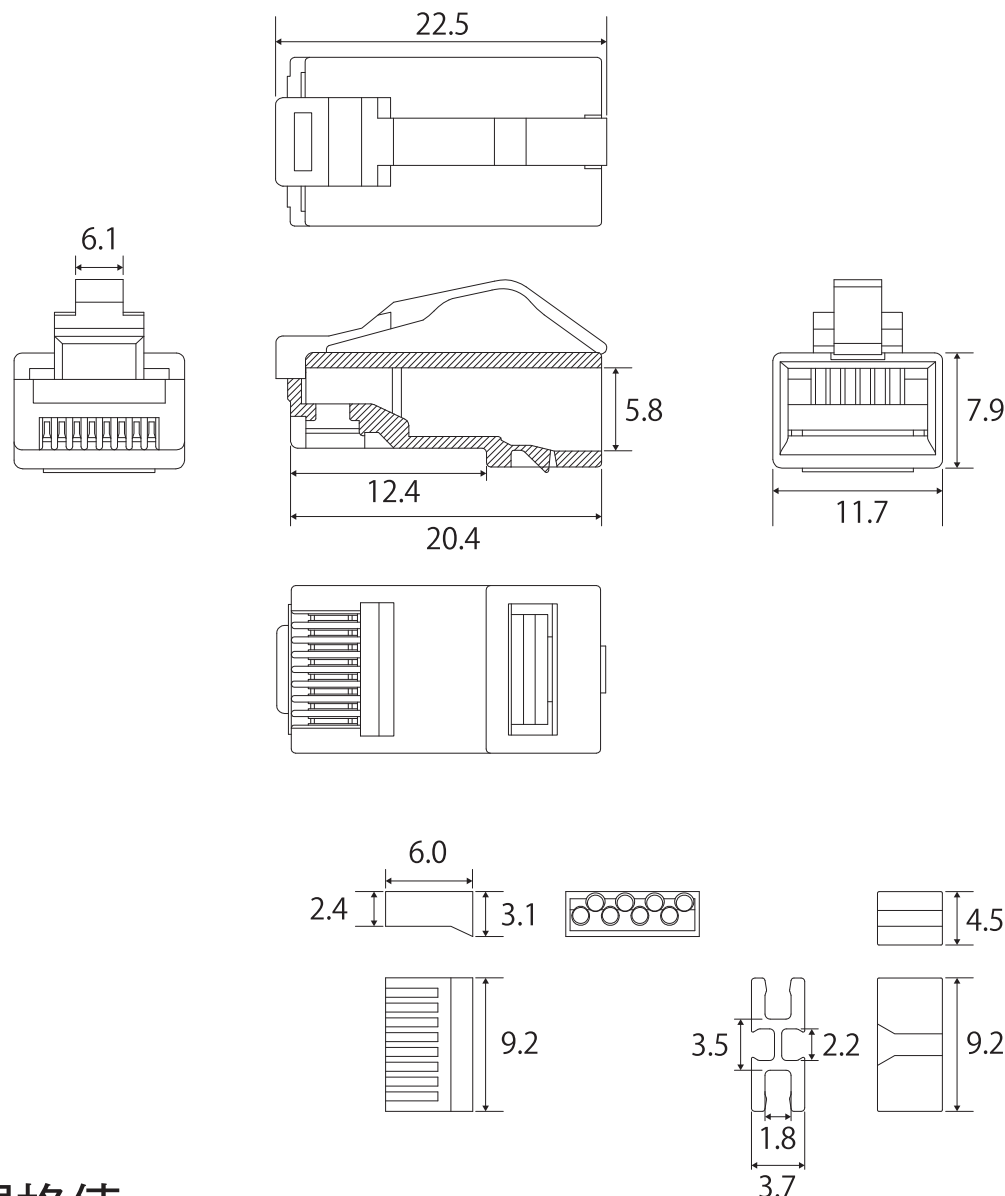

外観図

仕様・規格値

項目	内容
極数	8極8芯
適合ケーブル	Cat6A UTP ケーブル 芯線：AWG23 ケーブル径：5.5～6.5mm
適合導体	単線・より線共用
備考	RoHS 対応

3	ガイド	2	PC		図名	商品仕様書
2	接点	8	一般鋼	Auメッキ	商品 ID	LAN-6AC
1	本体	1	PC		商品名	Cat6A RJ45 コネクタ への字ラッチ
番号	部品名	員数	材質	処理	単位 mm	ソリッド株式会社 SOLIDCORPORATION
日付	2022/11/2	図番	LAN-6AC_S02	尺度 Free		