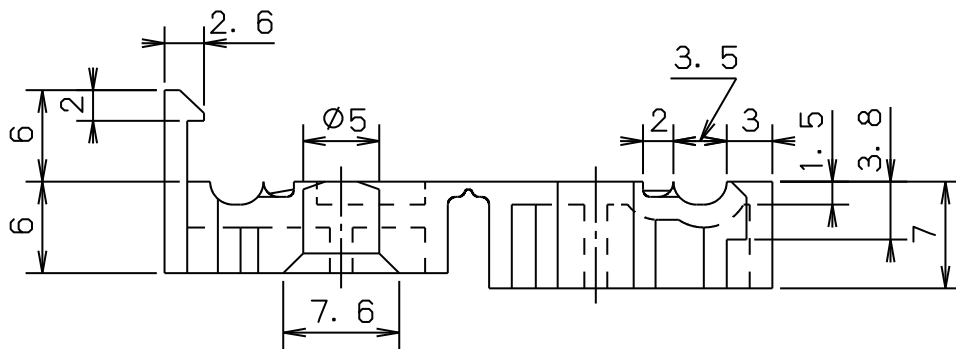

外観図

					図名	商品仕様書
					商品 ID	ACY-HC(BK)
1	本体	1	ポリエチレン		商品名	光配線クリート
番号	部品名	員数	材質	処理	単位 mm	ソリッド株式会社 SOLIDCORPORATION
日付	2021/2/10	図番	ACY-HC(BK)		尺度 Free	