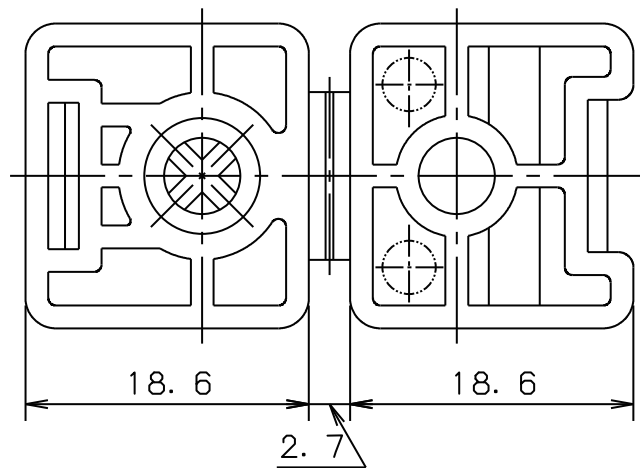

外観図

					図名	商品仕様書
					商品 ID	ACY-HC(BK)
1	本体	1	ポリエチレン		商品名	光配線クリート
番号	部品名	員数	材質	処理	単位 mm	ソリッド株式会社 SOLIDCORPORATION
日付	2021/2/10	図番	ACY-HC(BK)		尺度 Free	