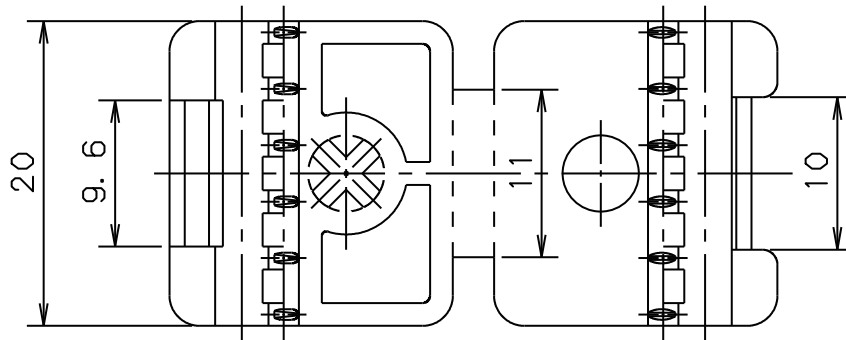

外観図

					図名	商品仕様書
					商品 ID	ACY-HC(BK)
1	本体	1	ポリエチレン		商品名	光配線クリート
番号	部品名	員数	材質	処理	単位 mm	ソリッド株式会社 SOLIDCORPORATION
日付	2021/2/10	図番	ACY-HC(BK)		尺度 Free	