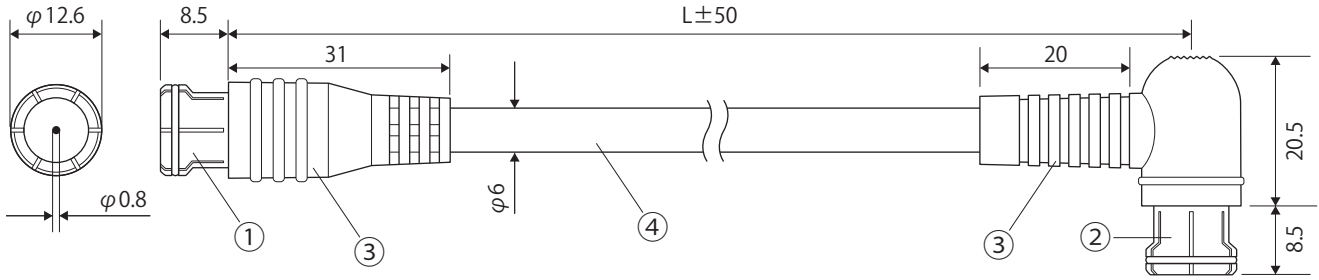

## 仕様・規格

### 構成

項目	内容		
内部導体	軟銅単線		
外部導体	編組線：アルミマグネシウム合金		
	テープ：アルミ箔貼り付けプラスチックテープ		
絶縁体	発砲ポリエチレン		
型番	3317A-4C/1.5	CCD-SL4C30	CCD-SL4C50
ケーブル長 (L)	1500 mm (1.5m)	3000 mm (3m)	5000 mm (5m)

4	ケーブル	1	PVC		図名	商品仕様書
3	モールド	2	PVC		型番	3317A-4C/1.5 CCD-SL4C30/50
2	L型プラグ	1	黄銅	Niメッキ		
1	S型プラグ	1	黄銅	Niメッキ	商品名	SSL コネクタ付 TV ケーブル 1.5/3/5m
番号	部品名	員数	材質	処理	単位 mm	ソリッド株式会社 SOLIDCORPORATION
日付	2023/12/14		図番	3317A-4C/1.5_S03 CCD-SL4C30/50_S03	尺度 Free	