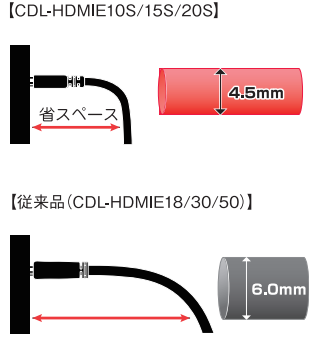

## イーサネット対応 スリムHDMIケーブル

CDL-HDMIE10S/15S/20S

Ver1.4 1m 1.5m 2m RoHS

- ・3840×2160 (30p)、3D、HEC、ARCに対応
- ・最高伝送速度: 10.2Gbps
- ・ケーブル径: φ4.5mm

注文単位 10本

### ケーブル幅比較

### 高シールド構造

信号線を高密度な編組線とアルミフィルム等で3重シールドにし、外来ノイズの干渉から信号を保護。

## イーサネット対応 HDMIケーブル

CDL-HDMIE18/30/50

Ver1.4 1.8m 3m 5m RoHS

- ・3840×2160 (30p)、3D、HEC、ARCに対応
- ・最高伝送速度: 10.2Gbps
- ・ケーブル径: φ6.0mm

注文単位 1.8m 3m 10本 5m 5本