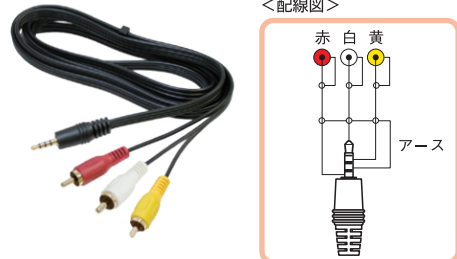

## IEEE1394ケーブル

CDL-IE20

2m RoHS

i-link、Fire wire、DV端子を持つSTBやDVDレコーダー、パソコン等の接続に

- ・コネクタ形状: 4ピン⇄4ピン
- ・超高速データ通信が可能(400Mbps対応)
- ・24金メッキ端子採用
- ・ケーブル径: φ5mm

注文単位 10本

## AVコード

CAG-AV15/30

1.5m 3m RoHS

- ・RCA端子間を接続し、3本のケーブルで映像と音声を送信
- ・ピンプラグ: ニッケルメッキ

注文単位 10本

## 3.5ステレオミニ-RCA 変換ケーブル

CAG-MPR20

2m RoHS

- ・4極の3.5mmステレオミニ端子を持つ機器と、RCA端子を持つ機器を接続
- ・ピンプラグ: 金メッキ

注文単位 10本

## RCA中継アダプタ

CAG-FFRW

RoHS

- ・RCAプラグの中継に
- ・コネクタ形状: 両端RCAジャック
- ・全長: 40mm

注文単位 10個